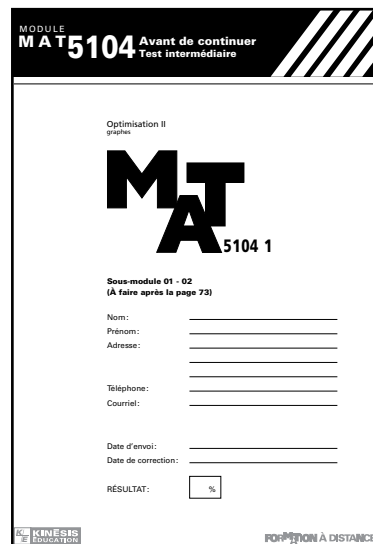

FORMATION À DISTANCE

**DU MAT 4101 AU MAT 5112
23 TITRES CONFORMES AU PROGRAMME
TOUS DISPONIBLES !**

UN MODULE

CHAQUE TROUSSE COMPREND

UN MODULE

UNE PAGE DE PRÉSENTATION

UN OU DEUX TEST INTERMÉDIAIRE

UN TEST FINAL

UNE PAGE DE PRÉSENTATION

UN OU DEUX
TEST INTERMÉDIAIRE

UN TEST FINAL