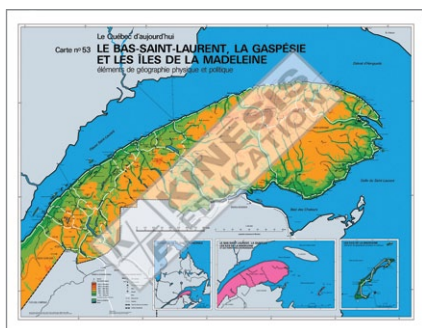

Vous rêvez d'une carte sur mesure amérix de votre province, votre territoire, votre région ou pour célébrer un événement historique ?

Rien de plus simple : communiquez avec notre déléguée pédagogique à l'adresse courriel : cbeullac@ebbp.ca ou par téléphone : 514 932-1881 • Sans frais : 1 866 750-9466

Des cartes pédagogiques sur mesure – quelques exemples de cartes réalisées en étroite collaboration avec les intéressés

Bas-Saint-Laurent, la Gaspésie et les Îles de la Madeleine

Nouveau-Brunswick

Ontario