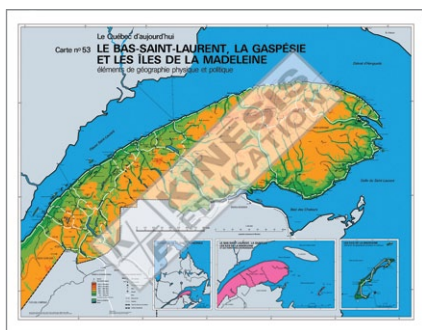

# Vous rêvez d'une carte sur mesure amérix de votre province, votre territoire, votre région ou pour célébrer un événement historique ?

Rien de plus simple : communiquez avec notre déléguée pédagogique à l'adresse courriel : [cbeullac@ebbp.ca](mailto:cbeullac@ebbp.ca) ou par téléphone : 514 932-1881 • Sans frais : 1 866 750-9466

## Des cartes pédagogiques sur mesure – quelques exemples de cartes réalisées en étroite collaboration avec les intéressés

### Bas-Saint-Laurent, la Gaspésie et les Îles de la Madeleine