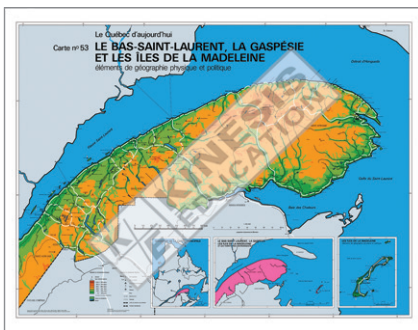

Vous rêvez d'une carte sur mesure amérix de votre province, votre territoire, votre région ou pour célébrer un événement historique ?

Rien de plus simple : communiquez avec notre déléguée pédagogique à l'adresse courriel : cbeullac@ebbp.ca ou par téléphone : +1 450 332 4388

Des cartes pédagogiques sur mesure – quelques exemples de cartes réalisées en étroite collaboration avec les intéressés

Bas-Saint-Laurent, la Gaspésie et les Îles de la Madeleine

Nouveau-Brunswick

Ontario